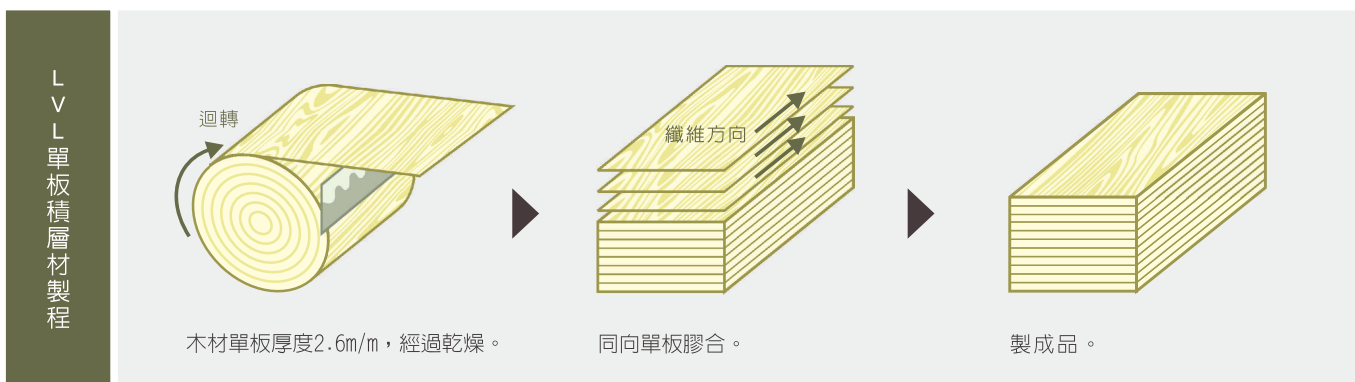

平整

日本認證

本產品備有完整型錄歡迎洽詢索取

金旺F1防蟲防水角材

業界最高規範

符合國家檢驗標準F1級之規範，甲醛含量低於0.3mg/L，其空氣中游離的甲醛濃度達到幾乎沒有臭味或感覺，為室內健康環境把關。

環境保護

而金旺F1防蟲防水角材原料採自合法人造森林，栽植過程層層把關，進一步追求穩定原料來源，兼顧產品品質與天然資源之永續發展。

超高強度

金旺F1防蟲防水角材採用先進的機器設備，經由旋切、烘乾、膠合、熱壓等一貫化作業生產而成，故密度與強度更勝實木角材1.5倍。

產品特色

金旺F1防蟲防水角材
酚醛膠

防蟲防水不脫膠 更適合居家環境使用

金旺F1防蟲防水角材含天然合成除蟲菊精成分(Pyrethroid)，不刺鼻性質溫和、日光下穩定性高，在土壤中容易分解，可有效抑制害蟲，對人畜卻相當安全。

金旺F1防蟲防水角材使用酚醛膠(紅膠)，具有良好的耐酸鹼性、耐熱性能良好，即使在非常高的溫度下也不易脫膠，高品質、高耐用性經得起各種環境的嚴苛考驗。

LVL單板積層 不易變形

LVL (Laminated Veneer Lumber) 積層材式結構，不易彎曲，密度與強度更勝實木角材好幾倍，可用於裝飾設計，不易變形，更好施工。

產品應用

金旺F1防蟲防水角材可使用於住宅和商業建築之結構支架。在建築物中，非結構性的LVL可以用來作為裝飾柱、門窗框，也可以使用於家具之框架、門框、桌面等。LVL用途相當廣泛，如隔間牆、櫥櫃角材、地板架高、天花板結構、壁面造形等皆可使用較環保耐用之LVL裝潢角材。