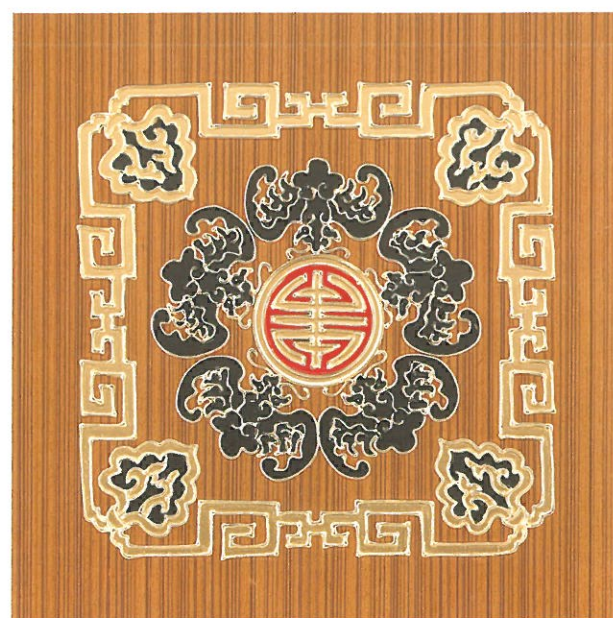

908 龍鳳太極 規格：1尺5寸X1尺5寸

803 龍鳳伴壽 規格：1尺5寸X1尺5寸(2尺X2尺)  
純手工精畫(彩色)

804 五福伴壽 規格：1尺5寸X1尺5寸(2尺X2尺)  
純手工精畫(彩色)

910 四季如意 規格：1尺5寸X1尺5寸

911 四季如意 規格：1尺5寸X1尺5寸  
(柚木)

806 五福伴壽 規格：1尺5寸X1尺5寸(2尺X2尺)  
純手工精畫(正柚木)

808 四季如意 規格：1尺5寸X1尺5寸(2尺X2尺)  
純手工精畫(正柚木)