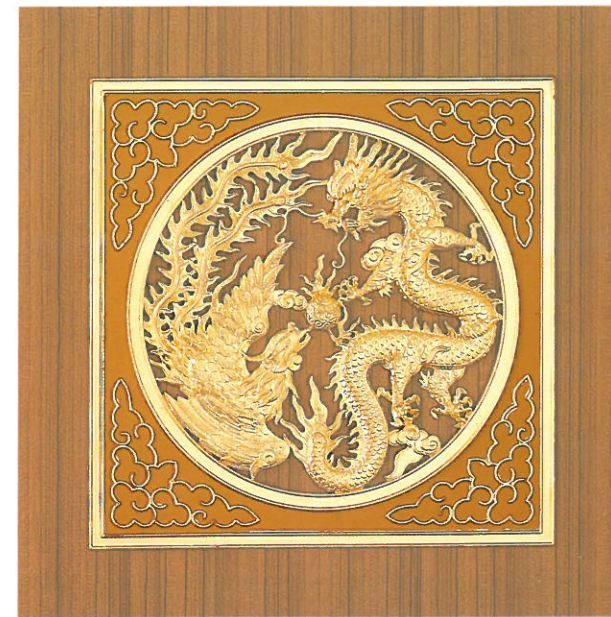

6018 超級浮雕大萬字 (檜木) 底板材質有：合板

【新產品】

H1 紅牡丹

H2 柚木牡丹

H3 蓮花

H4 如意

H5 吉祥

H6 榮華富貴

901A 龍鳳呈祥 規格：1尺5寸X1尺5寸(2尺X2尺)  
立體雕刻手工精畫(米黃邊)

901B 龍鳳呈祥 規格：1尺5寸X1尺5寸(2尺X2尺)  
立體雕刻手工精畫(紅色邊)

901C 龍鳳呈祥 規格：1尺5寸X1尺5寸(2尺X2尺)  
立體雕刻手工精畫(柚木)

901D 龍鳳呈祥 規格：1尺5寸X1尺5寸(2尺X2尺)  
立體雕刻手工精畫(象牙色)

903 龍鳳伴壽 規格：1尺5寸X1尺5寸  
立體雕刻手工精畫