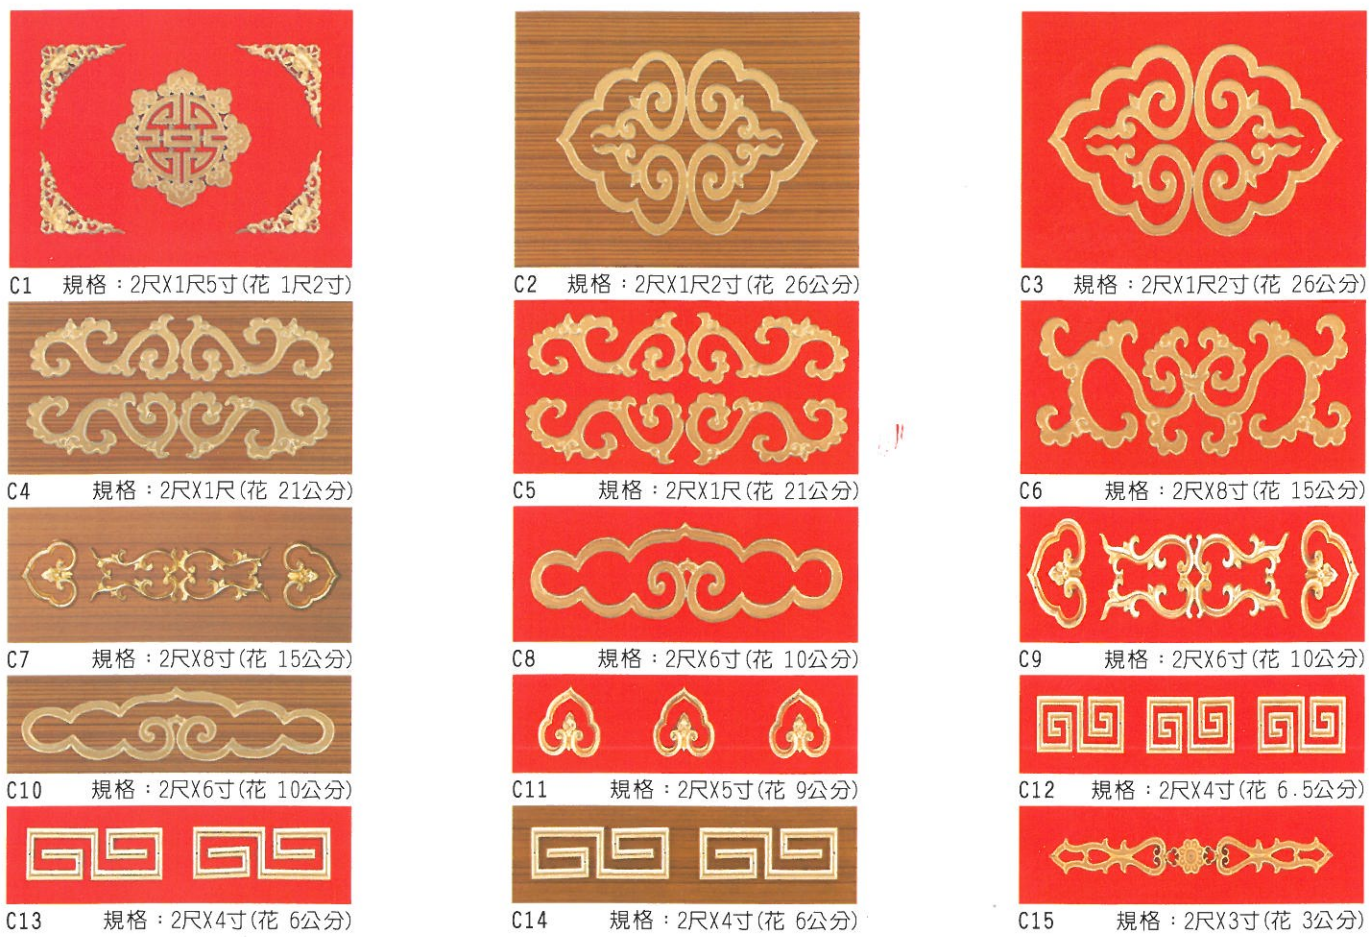

輕鋼架修邊板(尺寸、樣式可訂製)