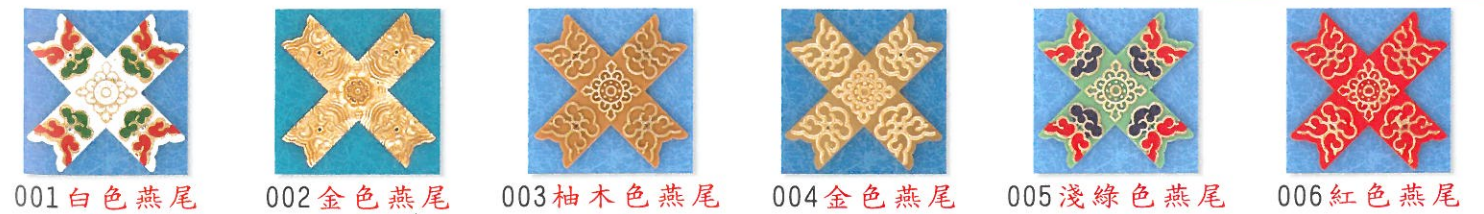

裝飾花

001 白色燕尾 002 金色燕尾 003 柚木色燕尾 004 金色燕尾 005 淺綠色燕尾 006 紅色燕尾

● 專利申請案號77204632T型及L型可折段不需用鋸施工更快速 ●