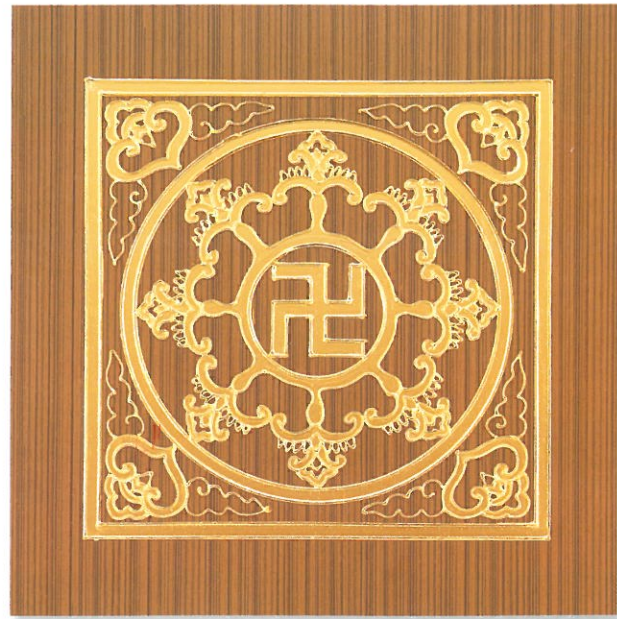

304 萬字
純手工彩畫(正柚木) 規格：2尺X2尺 (60.3cmX60.3cm)