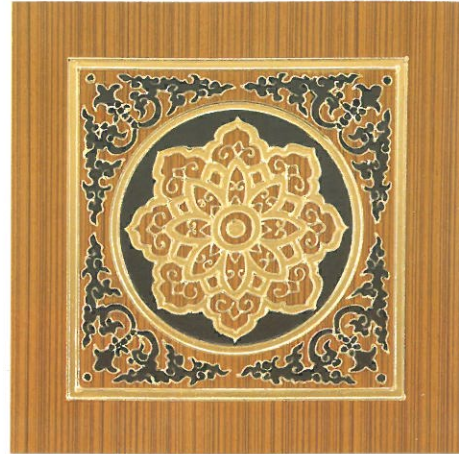

808B 四季如意 規格:1尺5寸X1尺5寸  
純手工精畫(全紅) (2尺X2尺)

809 如意圓壽 規格:1尺5寸X1尺5寸  
純手工精畫(白底) (2尺X2尺)

809B 如意圓壽 規格:1尺5寸X1尺5寸  
純手工精畫(全紅) (2尺X2尺)

810 延年益壽 規格:1尺5寸X1尺5寸  
純手工精畫(正柚木) (2尺X2尺)

811 榮華富貴 規格:1尺5寸X1尺5寸  
純手工精畫(正柚木) (2尺X2尺)