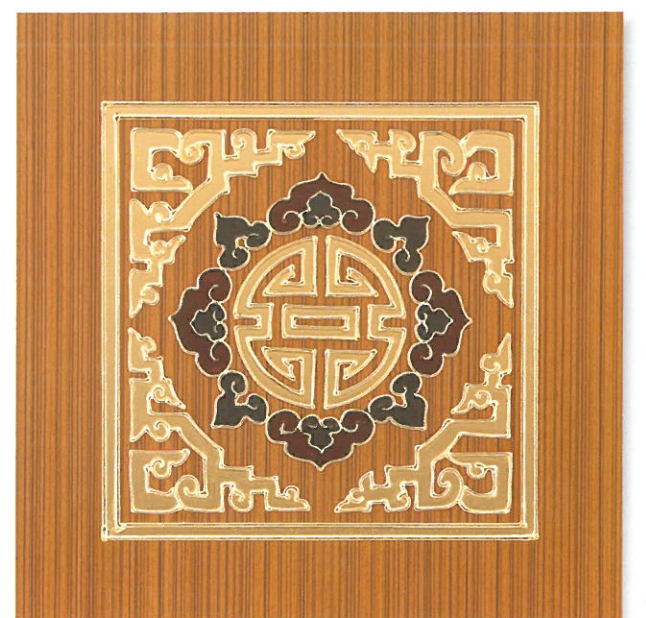

908 龍鳳太極 規格：1尺5寸X1尺5寸

803 龍鳳伴壽 規格：1尺5寸X1尺5寸(2尺X2尺)  
純手工精畫(彩色)

804 五福伴壽 規格：1尺5寸X1尺5寸(2尺X2尺)  
純手工精畫(彩色)

910 四季如意 規格：1尺5寸X1尺5寸

911 四季如意 規格：1尺5寸X1尺5寸  
(柚木)

806 五福伴壽 規格：1尺5寸X1尺5寸(2尺X2尺)  
純手工精畫(正柚木)

808 四季如意 規格：1尺5寸X1尺5寸(2尺X2尺)  
純手工精畫(正柚木)